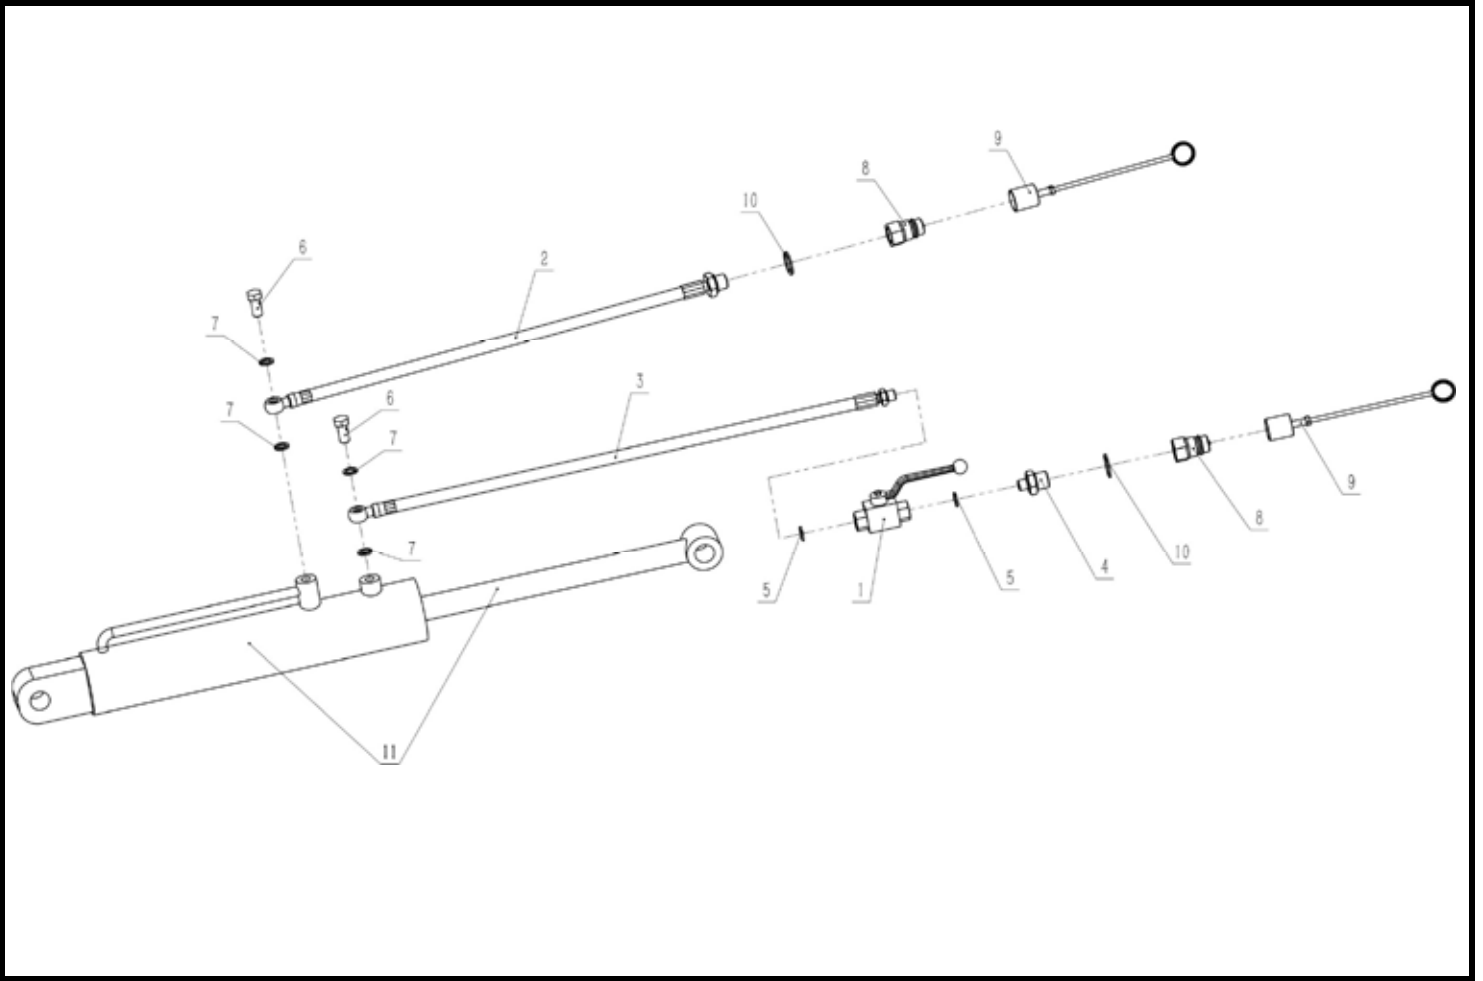

ASSEMBLY DRAWING LIST

KDL valve system

Ser.No	Code	Name & Specification	Quantity	Remarks
1	500031	Hydrauliöljyn sulkuventtiili	1	KDL, KDLP
2	500032	Letku 3350	1	KDL, KDLP, KDS
3	500033	Hydrauliiletku	1	KDL, KDLP
4	500034	Adapteri (G1/2-G1/4)	1	KDL, KDLP
5	500035	Usit-tiiviste G1/4	2	KDL, KDLP
6	200008	Banjopultti	2	KDL, KDLP, KDS, KDX, KDXP, KMH, KMHP, KSHP
7	200009	Usit-tiiviste 12	4	KDL, KDLP, KDS, KDX, KDXP, KMH, KMHP, RS
8	200005	Pikaliitin G1/2	2	KDL, KDLP, KDS, KDX, KDXP, KMH, KMHP, KSHP
9	200004	Pikaliittimen suoja	2	KDL, KDLP, KDS, KDX, KDXP, KMH, KMHP, KSHP
10	200006	Usit-tiiviste G1/2	2	KDL, KDLP, KDS, KDX, KDXP, KMH, KMHP, KSHP
11	500041	Hydrauli sylinteri A KDL/KDLP	1	KDL, KDLP