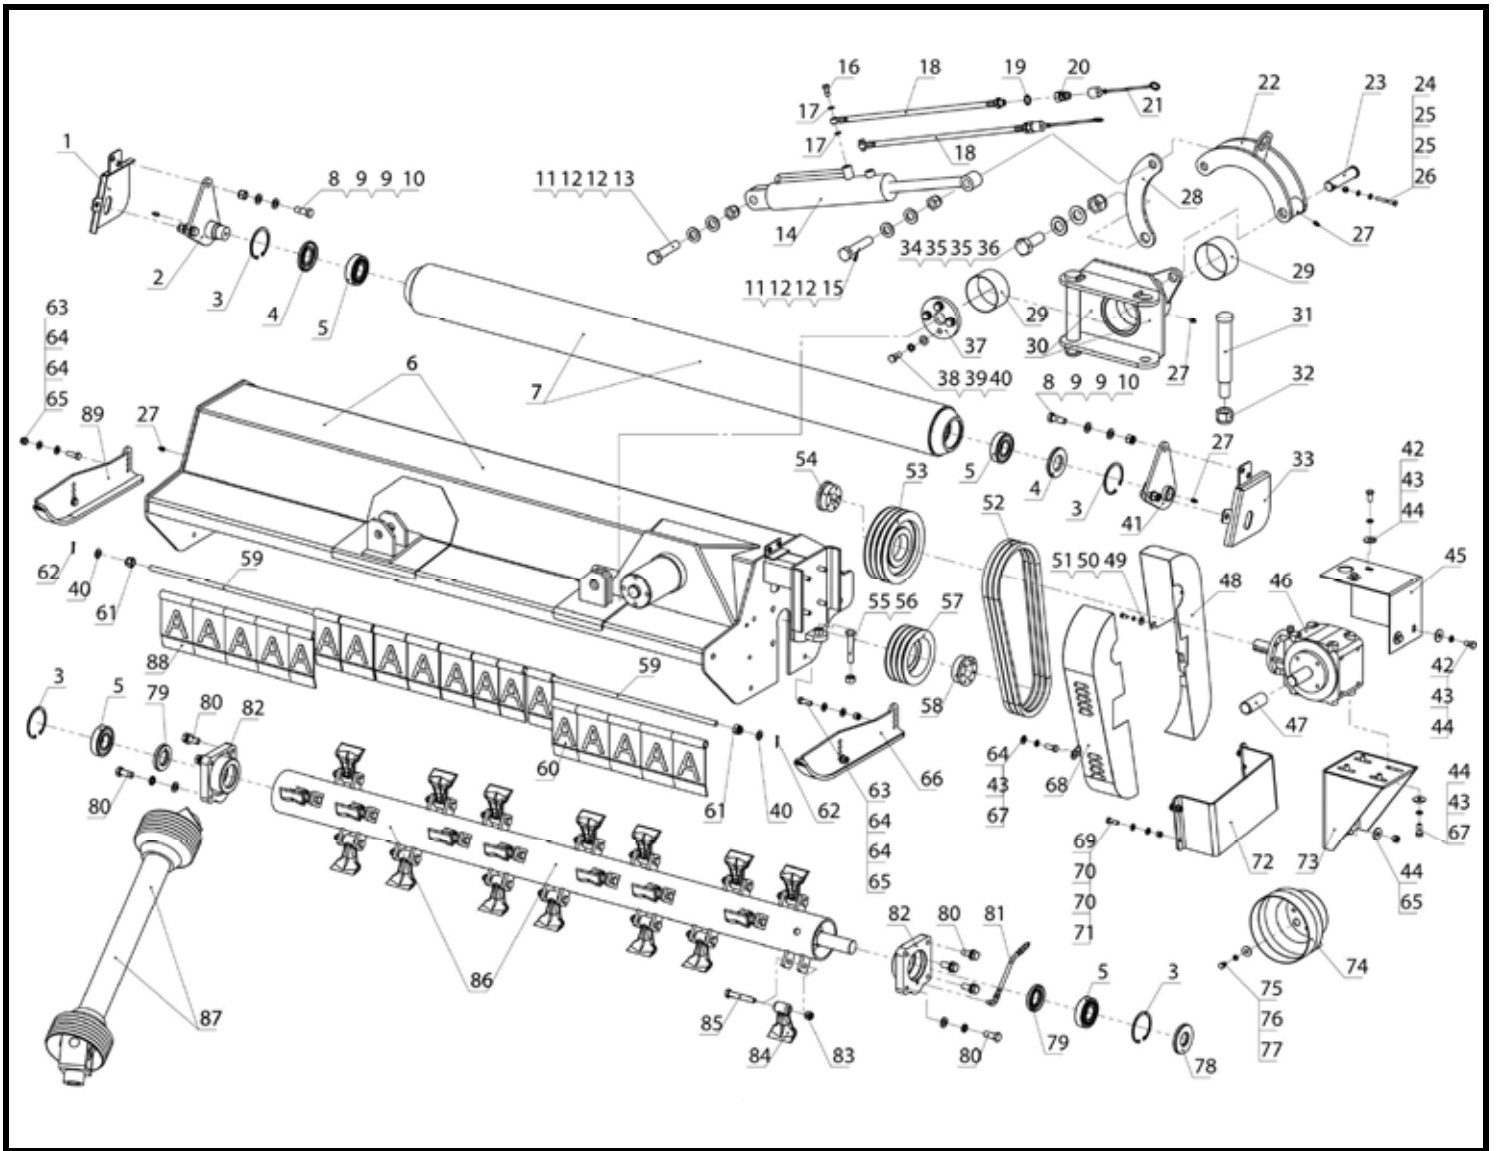

ASSEMBLY DRAWING LIST

KDL series

Ser.No	Code	Name & Specification	Quantity	Remarks
1	400055	Oikean rullan suoja	1	KDL, KDX
2	500043	Takarullan kannake, oikea	1	KDL, KDX
3	S000010	Lukkosokka läpimitta 90	4	KDL, KDLP, KDX, KDXP
4	OS000008	Stefa 45x90x10	2	KDL, KDLP, KDX, KDXP
5	400063	Laakeri 6308-RZ	4	KDL, KDLP, KDX, KDXP
6	500047	Terälaitteen runko KDL140	1	KDL
	500048	Terälaitteen runko KDL160	1	KDL
	500049	Terälaitteen runko KDL180	1	KDL
	500050	Terälaitteen runko KDL200	1	KDL
	500051	Terälaitteen runko KDL220	1	KDL